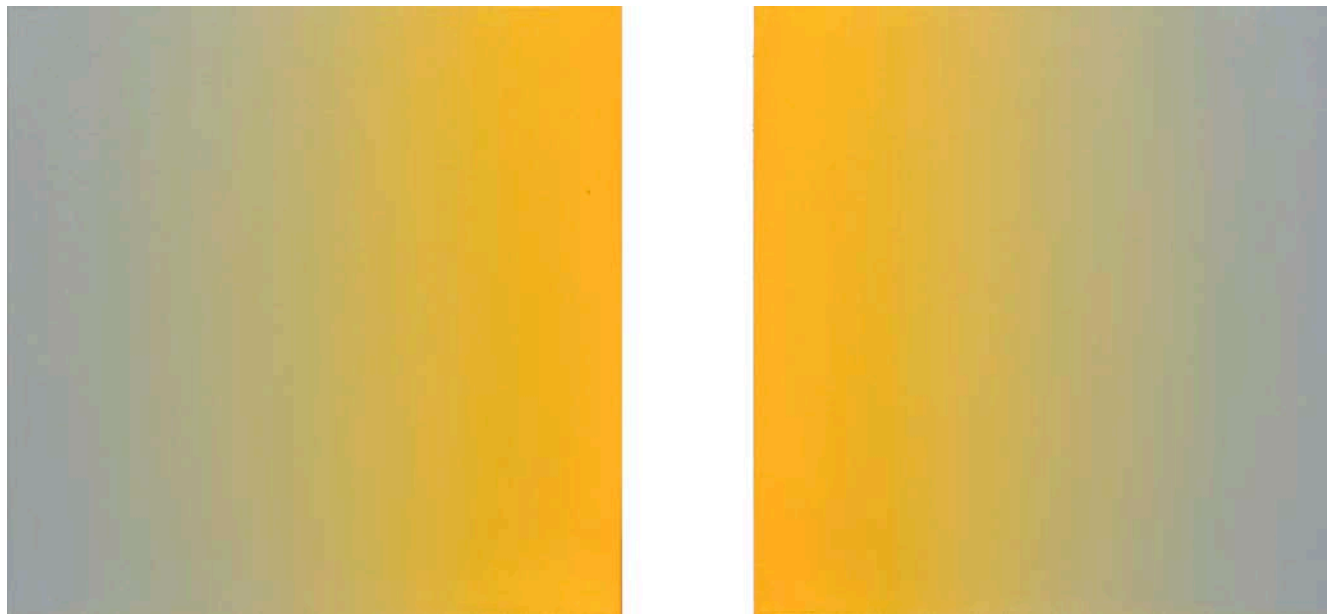

Green (diptych) | 2014 | Öl auf Leinwand / oil on canvas | 2 Leinwände, je / 2 plates, each 50 x 50 cm