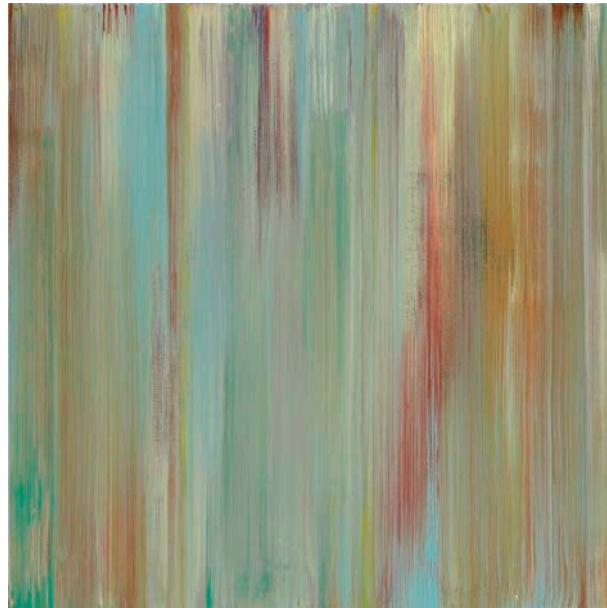

From Blue To Grey (diptych) | 2014 | Öl auf Leinwand / oil on canvas | 2 Leinwände, je / 2 plates, each 50 x 50 cm

From Blue To Green (lanscape) | 2014 | Öl auf Leinwand / oil on canvas | 120 x 120 cm

From Blue To Grey | 2014 | Öl auf Leinwand / oil on canvas | 120 x 120 cm

From Blue To Grey II | 2014 | Öl auf Leinwand / oil on canvas | 50 x 50 cm

Subtractive Screen 7 | 2014 | Öl auf Leinwand / oil on canvas | 120 x 120 cm

Subtractive Screen 6 (Facts & Fiction) | 2014 | Öl auf Leinwand / oil on canvas | 5 teilig, zusammen / 5 plates, altogether 230 x 190 cm