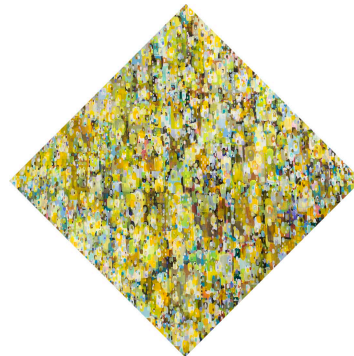

MICHAEL LUTHER

NEUE ARBEITEN
OKTOBER 2014

NEW WORK
OKTOBER 2014

Green (diptych) | 2014 | Öl auf Leinwand / oil on canvas | 2 Leinwände, je / 2 plates, each 50 x 50 cm

From Grey To Orange (diptych) | 2014 | Öl auf Leinwand / oil on canvas | 2 Leinwände, je / 2 plates, each 50 x 50 cm

From Blue To Grey (diptych) | 2014 | Öl auf Leinwand / oil on canvas | 2 Leinwände, je / 2 plates, each 50 x 50 cm

From Blue To Green (lanscape) | 2014 | Öl auf Leinwand / oil on canvas | 120 x 120 cm

From Blue To Grey | 2014 | Öl auf Leinwand / oil on canvas | 120 x 120 cm

From Blue To Grey II | 2014 | Öl auf Leinwand / oil on canvas | 50 x 50 cm

Subtractive Screen 7 | 2014 | Öl auf Leinwand / oil on canvas | 120 x 120 cm

Subtractive Screen 6 (Facts & Fiction) | 2014 | Öl auf Leinwand / oil on canvas | 5 teilig, zusammen / 5 plates, altogether 230 x 190 cm