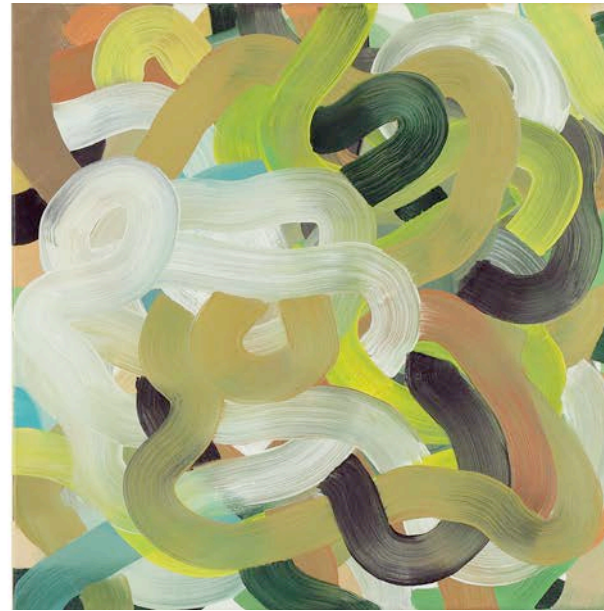

From Blue To Grey (diptych) | 2014 | Öl auf Leinwand / oil on canvas | 2 Leinwände, je / 2 plates, each 50 x 50 cm

From Blue To Green (lanscape) | 2014 | Öl auf Leinwand / oil on canvas | 120 x 120 cm

From Blue To Grey | 2014 | Öl auf Leinwand / oil on canvas | 120 x 120 cm

From Blue To Grey II | 2014 | Öl auf Leinwand / oil on canvas | 50 x 50 cm

Subtractive Screen 7 | 2014 | Öl auf Leinwand / oil on canvas | 120 x 120 cm

Subtractive Screen 6 (Facts & Fiction) | 2014 | Öl auf Leinwand / oil on canvas | 5 teilig, zusammen / 5 plates, altogether 230 x 190 cm

13 Lines (diptych) | 2014 | Öl auf Leinwand / oil on canvas | 2 Leinwände, je / 2 plates, each 50 x 50 cm

13 Lines (triptych) | 2014 | Öl auf Leinwand / oil on canvas | 3 Leinwände, je / 3 plates, each 50 x 50 cm