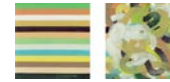

MICHAEL LUTHER

NEUE ARBEITEN
OKTOBER 2014

NEW WORK
OKTOBER 2014

Green (diptych) | 2014 | Öl auf Leinwand / oil on canvas | 2 Leinwände, je / 2 plates, each 50 x 50 cm

From Grey To Orange (diptych) | 2014 | Öl auf Leinwand / oil on canvas | 2 Leinwände, je / 2 plates, each 50 x 50 cm

From Blue To Grey (diptych) | 2014 | Öl auf Leinwand / oil on canvas | 2 Leinwände, je / 2 plates, each 50 x 50 cm

From Blue To Green (lanscape) | 2014 | Öl auf Leinwand / oil on canvas | 120 x 120 cm

From Blue To Grey | 2014 | Öl auf Leinwand / oil on canvas | 120 x 120 cm